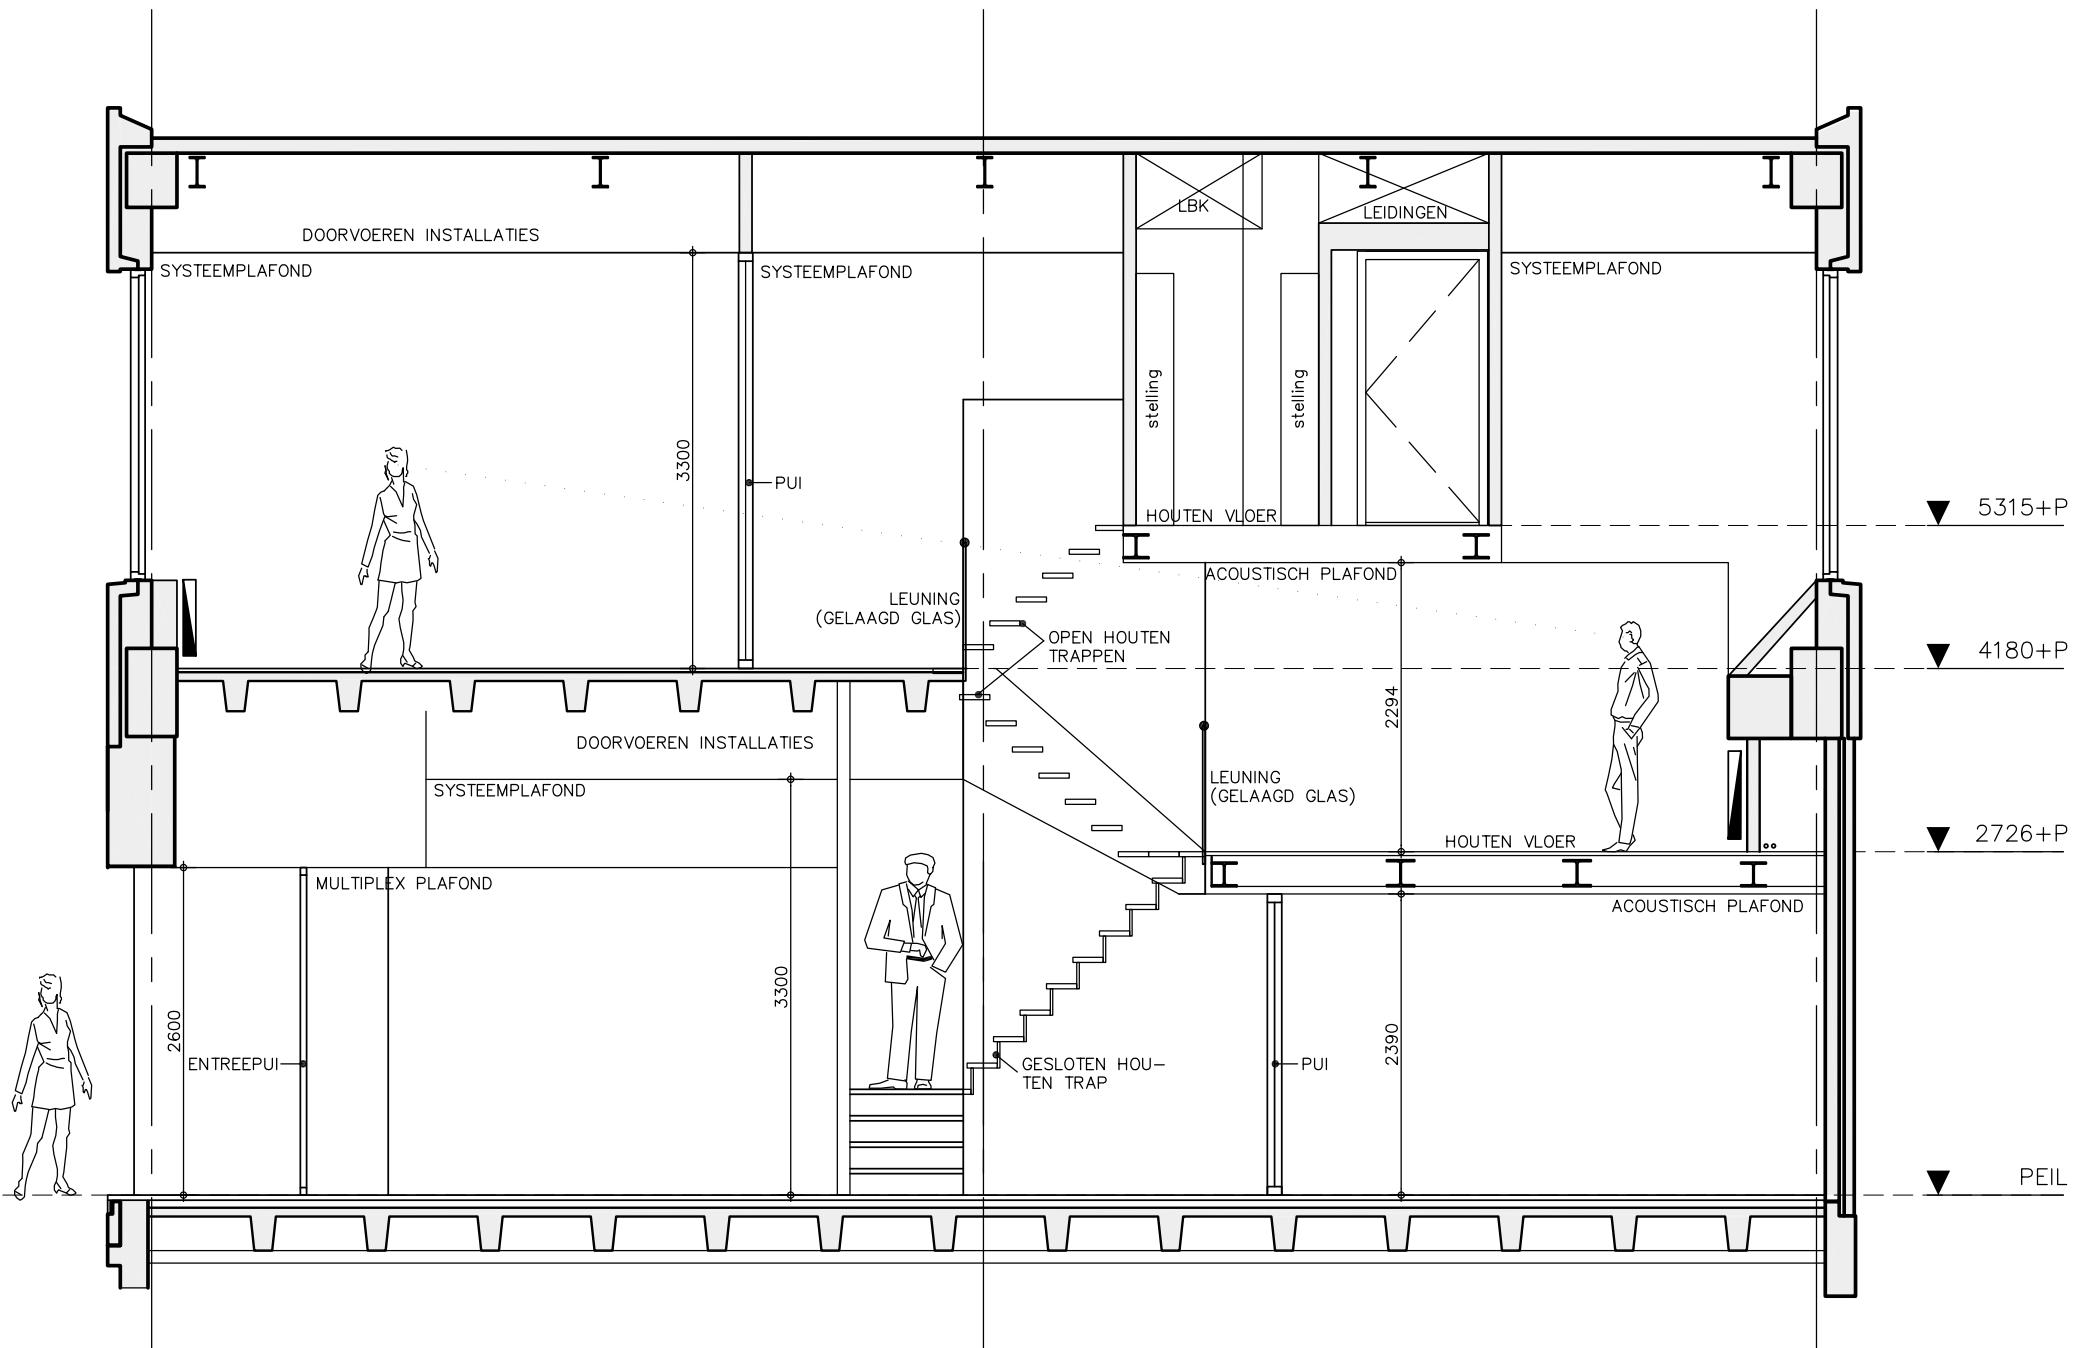

BEGANE GROND

DOORSNEDE